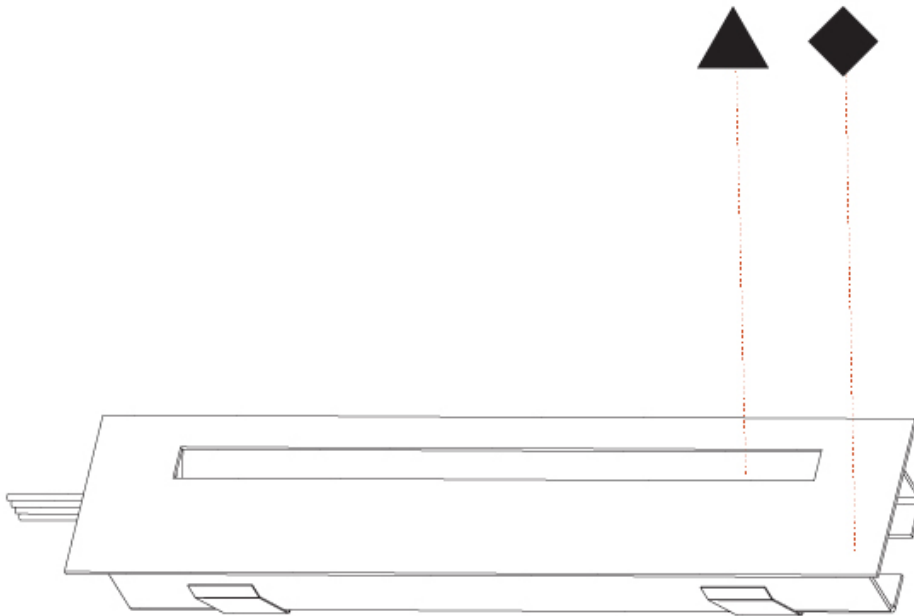

DELIGHT STRING STEP RECESSED

A35700-

PROJECT

TYPE

SPECIFIER

QUANTITY

DATE

PROJECT	
TYPE	
SPECIFIER	
QUANTITY	
DATE	